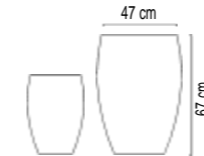

SORI

MODEL	Ø x H	L	KG
SORI 67	47 x 67	54	28
Art.No. 700112 Unit 1 (4 pieces per layer)			
SORI 47	33 x 47	14	12
Art.No. 700113 Unit 1 (8 pieces per layer)