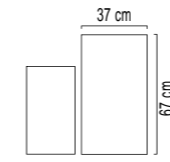

ONZO

MODEL	L x W x H	L	KG
ONZO 67	37 x 37 x 67	70	39
Art.No. 700123 Unit 1 (6 pieces per layer)			
ONZO 47	27 x 27 x 47	25	18
Art.No. 700124 Unit 1 (12 pieces per layer)			

NEW SIZE